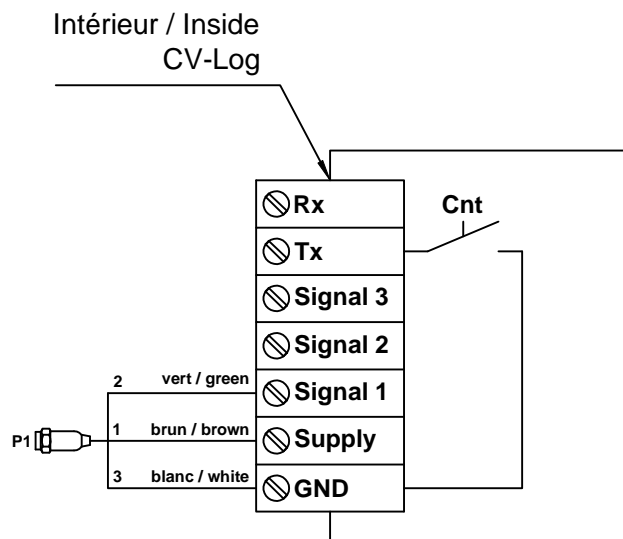

Cablage CV-Log

Enregistreur de données communiquant / Communicating Data Logger

Page 01: Câblage 1 Entrée Pression / Wiring 1 Inlet Pressure

Page 02: Câblage 1 Entrée Débit / Wiring 1 Inlet Flow

Page 03: Câblage Multi Entrée / Wiring Multi-Inputs

Page 04: Câblage 2 Entrées: Pression et Débit / Wiring 2 Inlets: Pressure and Flow

Page 05: Câblage 2 Entrées: 2 Pressions / Wiring 2 Inlets: 2 Pressures

! Le montage et le raccordement électrique doivent être exécutés conformément à la réglementation locale et par du personnel spécialisé !

Installation and electrical connection should be carried out in accordance with local regulations and only by qualified technicians !

CLA-VAL Europe

www.cla-val.ch

cla-val@cla-val.ch

Logger CLA-VAL
Enregistreur de données communiquant / Communicating Data Logger

NO. DE DESSIN

CV-Log

Page: 00

CVLog01

Rev. : F 20/12/18

! Le montage et le raccordement électrique doivent être exécutés conformément à la réglementation locale et par du personnel spécialisé !

Installation and electrical connection should be carried out in accordance with local regulations and only by qualified technicians !