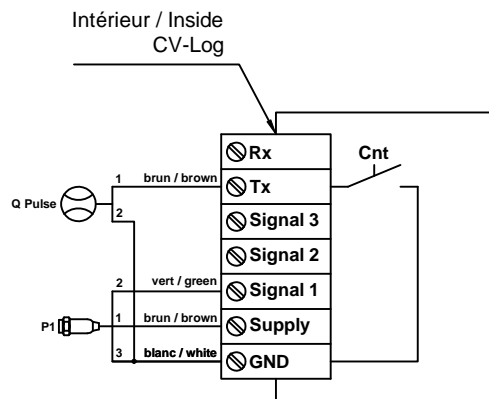

! Le montage et le raccordement électrique doivent être exécutés conformément à la réglementation locale et par du personnel spécialisé !

Installation and electrical connection should be carried out in accordance with local regulations and only by qualified technicians !

✘
Pas de connexion
No connection

○
Entrée CLIENT
CUSTOMER Input

CLA-VAL Europe

www.cla-val.ch

cla-val@cla-val.ch

Logger CLA-VAL

Enregistreur de données communicant / Communicating Data Logger

Câblage 2 Entrées: Pression et Débit / Wiring 2 Inlets: Pressure and Flow

CV-Log

Page: 04/05

NO. DE DESSIN

CVLog01

Rev. : F 20/12/18