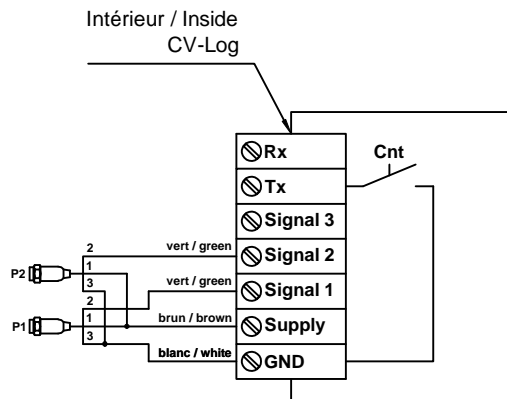

www.cla-val.ch

cla-val@cla-val.ch

Logger CLA-VAL

Enregistreur de données communicant / Communicating Data Logger

Câblage 2 Entrées: Pression et Débit / Wiring 2 Inlets: Pressure and Flow

CV-Log

Page: 04/05

NO. DE DESSIN

CVLog01

Rev. : F 20/12/18

! Le montage et le raccordement électrique doivent être exécutés conformément à la réglementation locale et par du personnel spécialisé !

Installation and electrical connection should be carried out in accordance with local regulations and only by qualified technicians !

↓
Pas de connexion
No connection

○
Entrée CLIENT
CUSTOMER Input