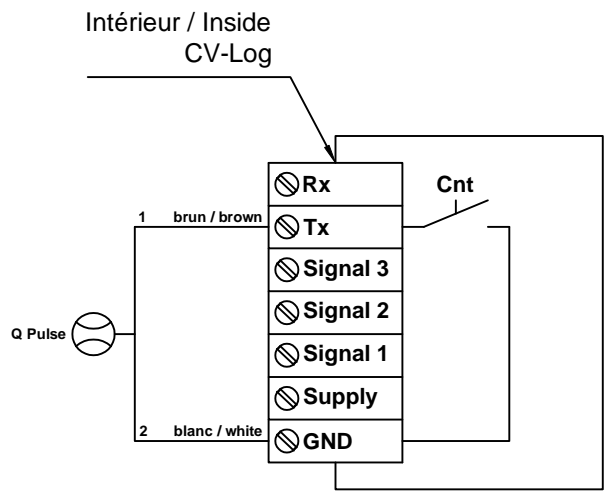

NO. DE DESSIN

CV-Log

Page: 00

CVLog01

Rev. : F 20/12/18

! Le montage et le raccordement électrique doivent être exécutés conformément à la réglementation locale et par du personnel spécialisé !

Installation and electrical connection should be carried out in accordance with local regulations and only by qualified technicians !

CLA-VAL Europe

www.cla-val.ch

cla-val@cla-val.ch

Logger CLA-VAL

Enregistreur de données communicant / Communicating Data Logger

Câblage 1 Entrée Pression / Wiring 1 Inlet Pressure

CV-Log

Page: 01/05

NO. DE DESSIN

CVLog01

Rev. : F 20/12/18

! Le montage et le raccordement électrique doivent être exécutés conformément à la réglementation locale et par du personnel spécialisé !

Installation and electrical connection should be carried out in accordance with local regulations and only by qualified technicians !