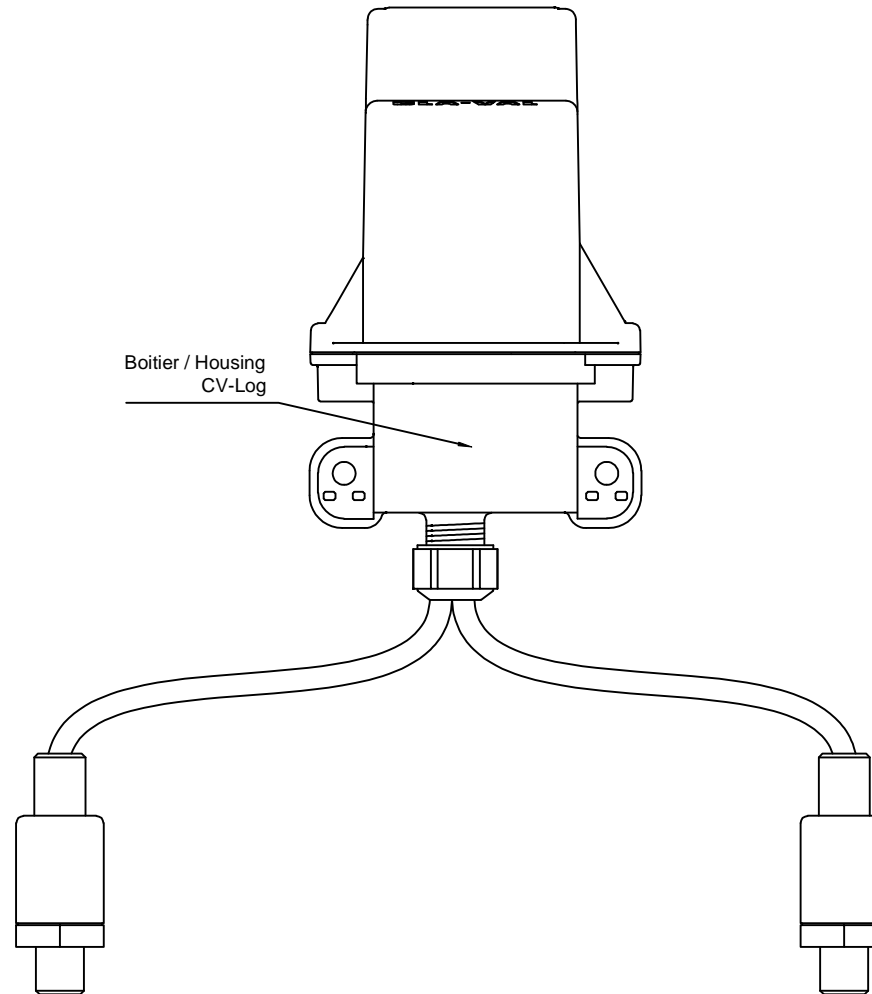

! Le montage et le raccordement électrique doivent être exécutés conformément à la réglementation locale et par du personnel spécialisé !

Installation and electrical connection should be carried out in accordance with local regulations and only by qualified technicians !

↓
Pas de connexion
No connection

○
Entrée CLIENT
CUSTOMER Input