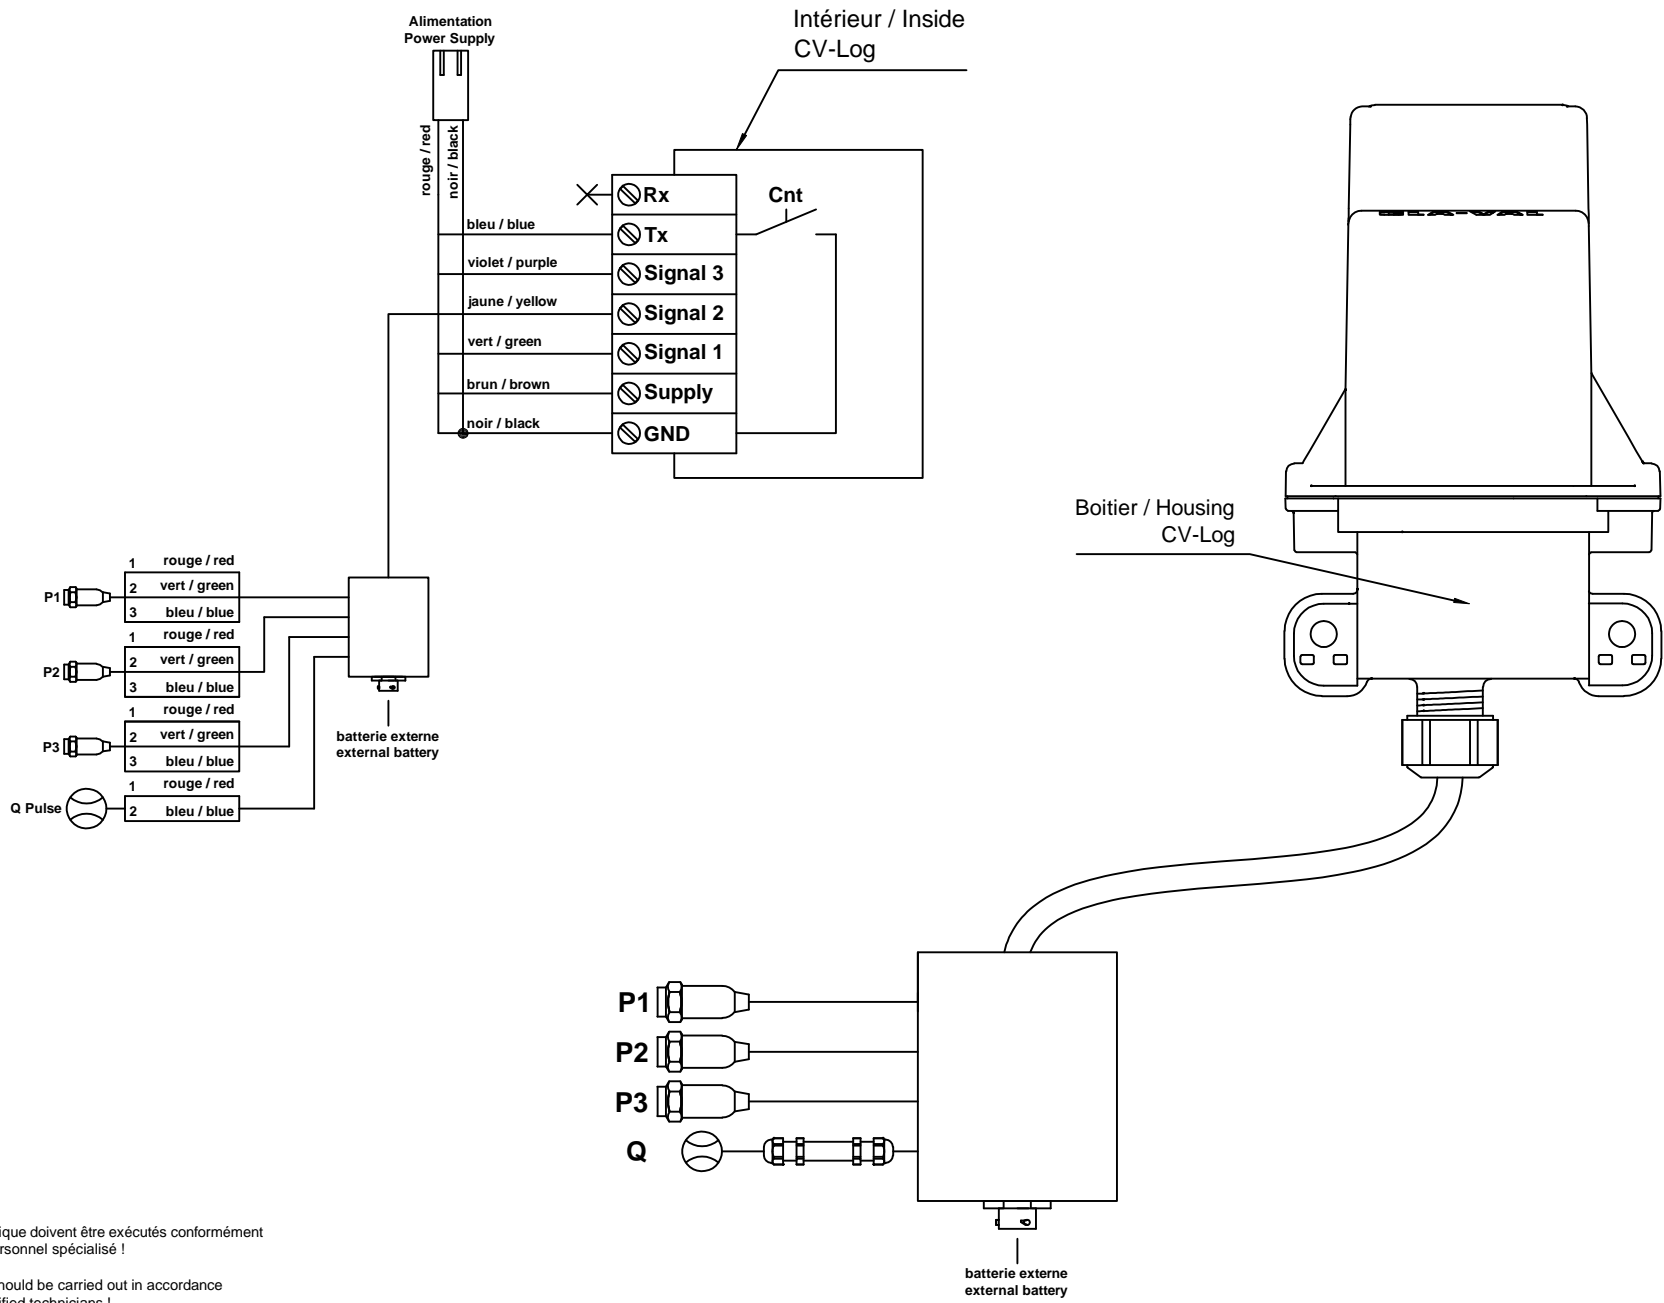

! Le montage et le raccordement électrique doivent être exécutés conformément à la réglementation locale et par du personnel spécialisé !
Installation and electrical connection should be carried out in accordance with local regulations and only by qualified technicians !

✖ Pas de connexion / No connection
○ Entrée CLIENT / CUSTOMER Input