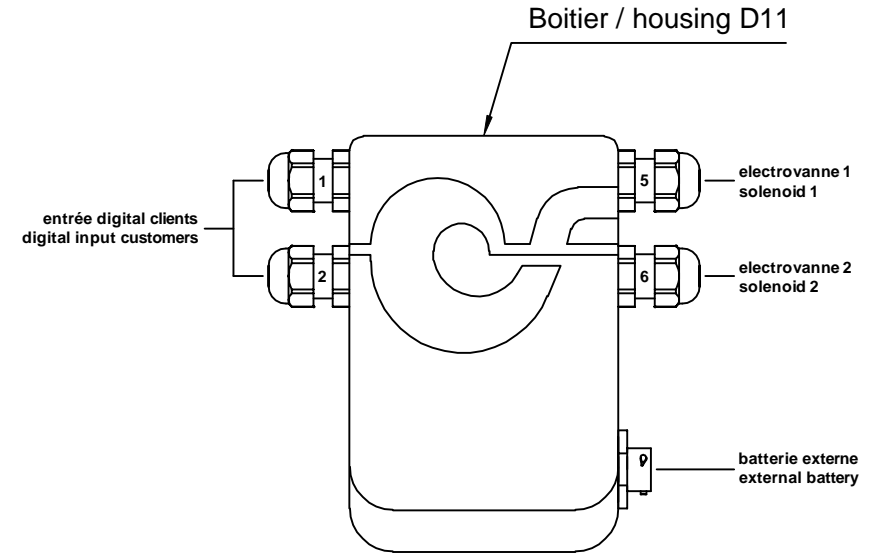

ATTENTION / WARNING

Presses-étoupes / Glands	Taille / Size	Echelle de taille de câble / cable size range
1, 2, 5, 6, 7	M 12	3mm - 6mm
D	M 16	5mm - 19mm

Le montage et le raccordement électrique doivent être exécutés conformément à la réglementation locale et par du personnel spécialisé !