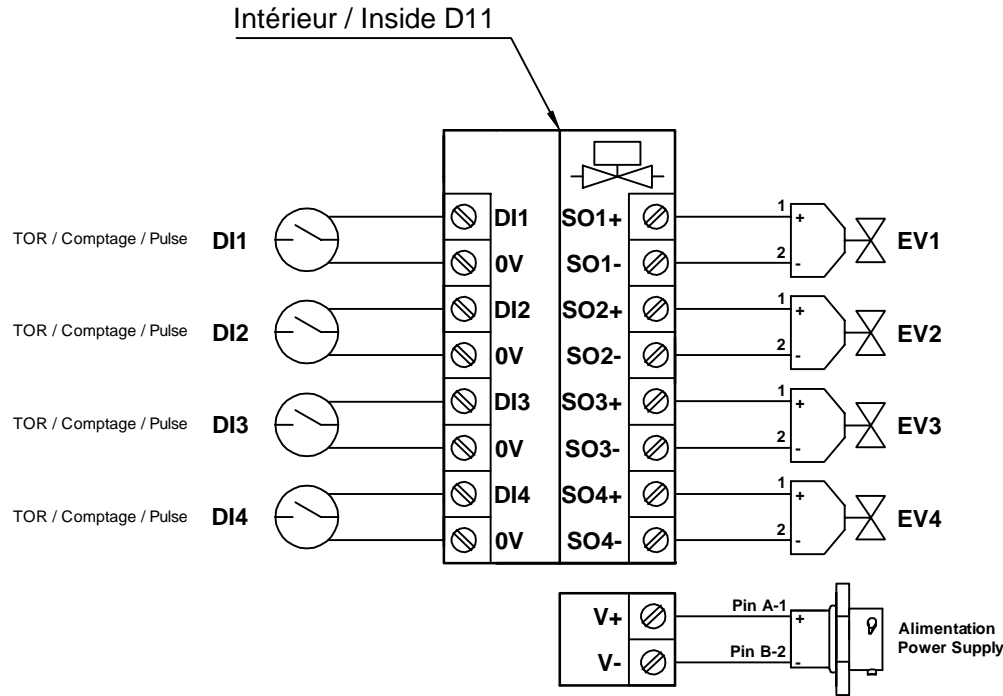

ATTENTION / WARNING

Presses-étoupes / Glands	Taille / Size	Echelle de taille de câble / cable size range
1, 2, 5, 6, 7	M 12	3mm - 6mm
D	M 16	5mm - 19mm

Le montage et le raccordement électrique doivent être exécutés conformément à la réglementation locale et par du personnel spécialisé !